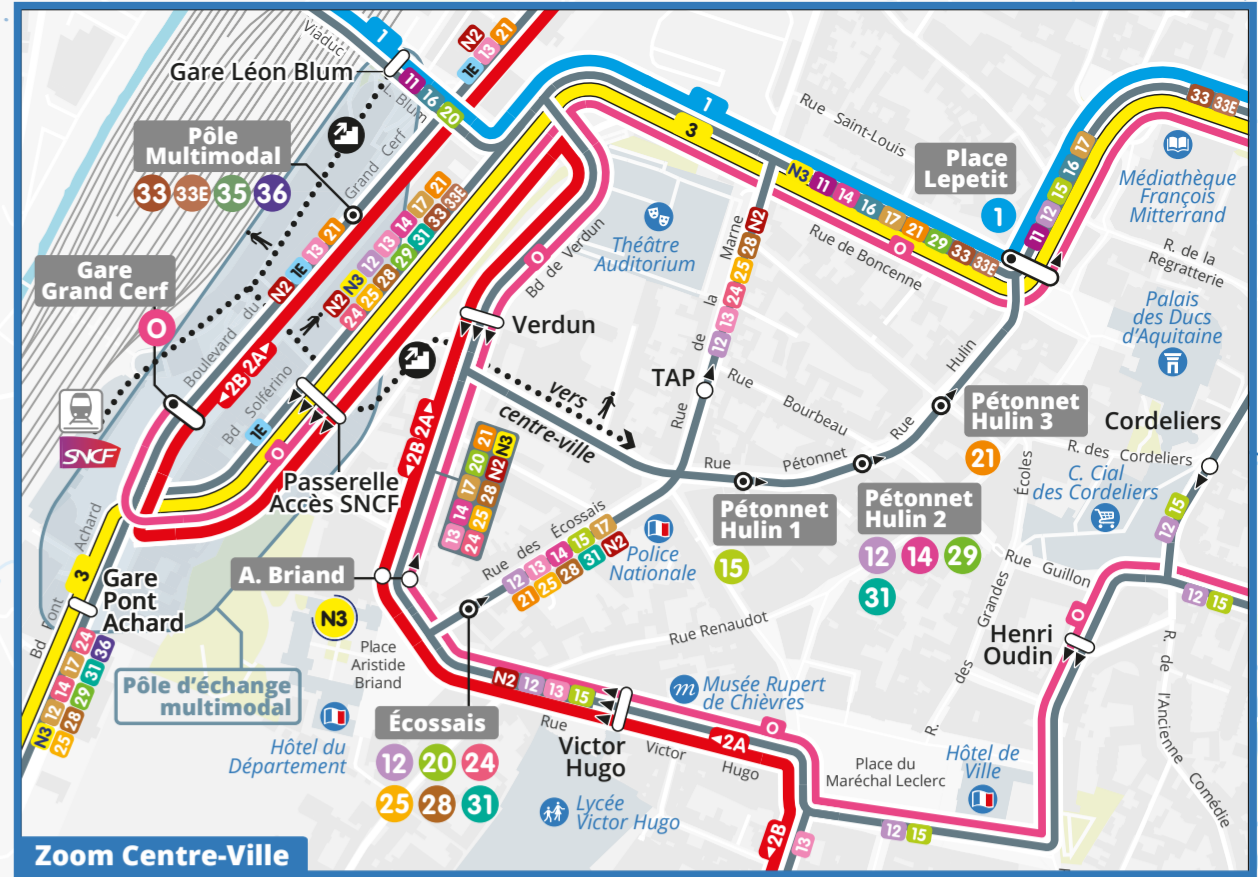

Réseau

- Arrêt en double-sens
- □ Arrêt en sens unique
- □ Terminus intermédiaire ou Terminus de ligne
- □ Prolongement occasionnel de la ligne

Légende

Équipement	
1	Mairie
2	Lycée / Collège
3	Enseignement supérieur
4	Lieu de culte
5	Établissement hospitalier
6	Musée
7	Centre Commercial
8	Équipement culturel
9	Équipement sportif
10	Piscine
11	Bibliothèque
12	Aéroport / Aérodrome
13	Parc Relais

Voir le plan du secteur Centre